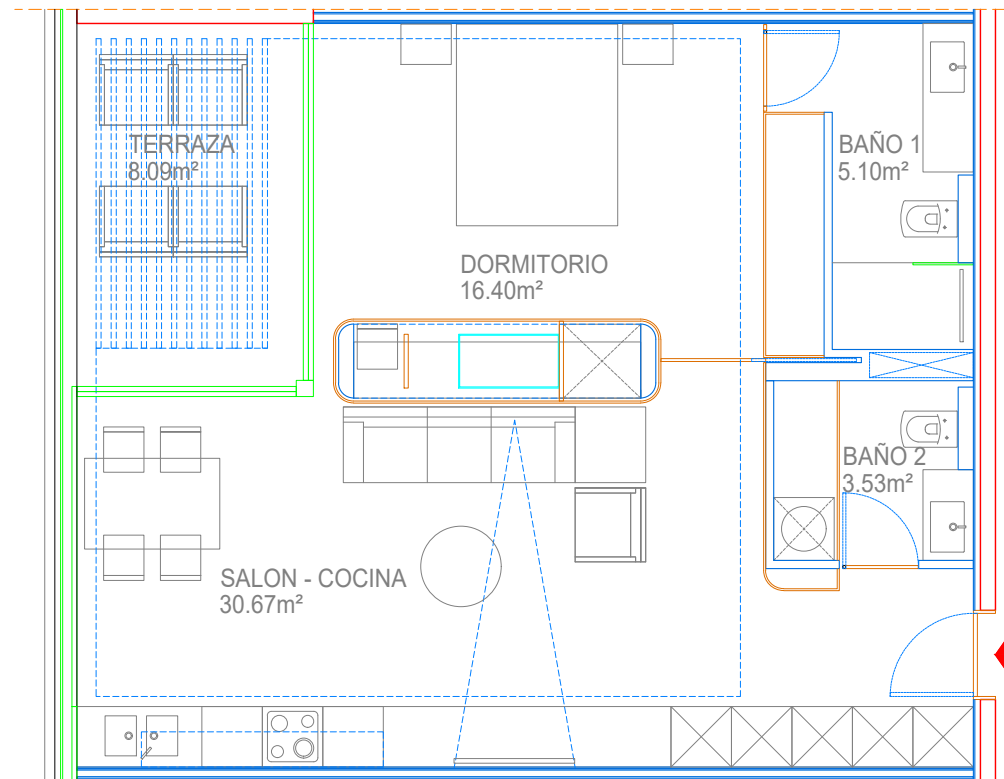

Planta Primera

V6 PLANTA 1ª

VIVIENDA V6. PLANTA 1ª

DEPENDENCIA		m ²
Zonas de estancia	Baño 1	5,10
	Baño 2	3,53
	Salón-Cocina	30,67
Dormitorios	Dormitorio	16,40
	TOTAL SUPERFICIE UTIL	55,70
TOTAL SUPERFICIE CONSTRUIDA		70,87
SUPERFICIE TERRAZA		8,09