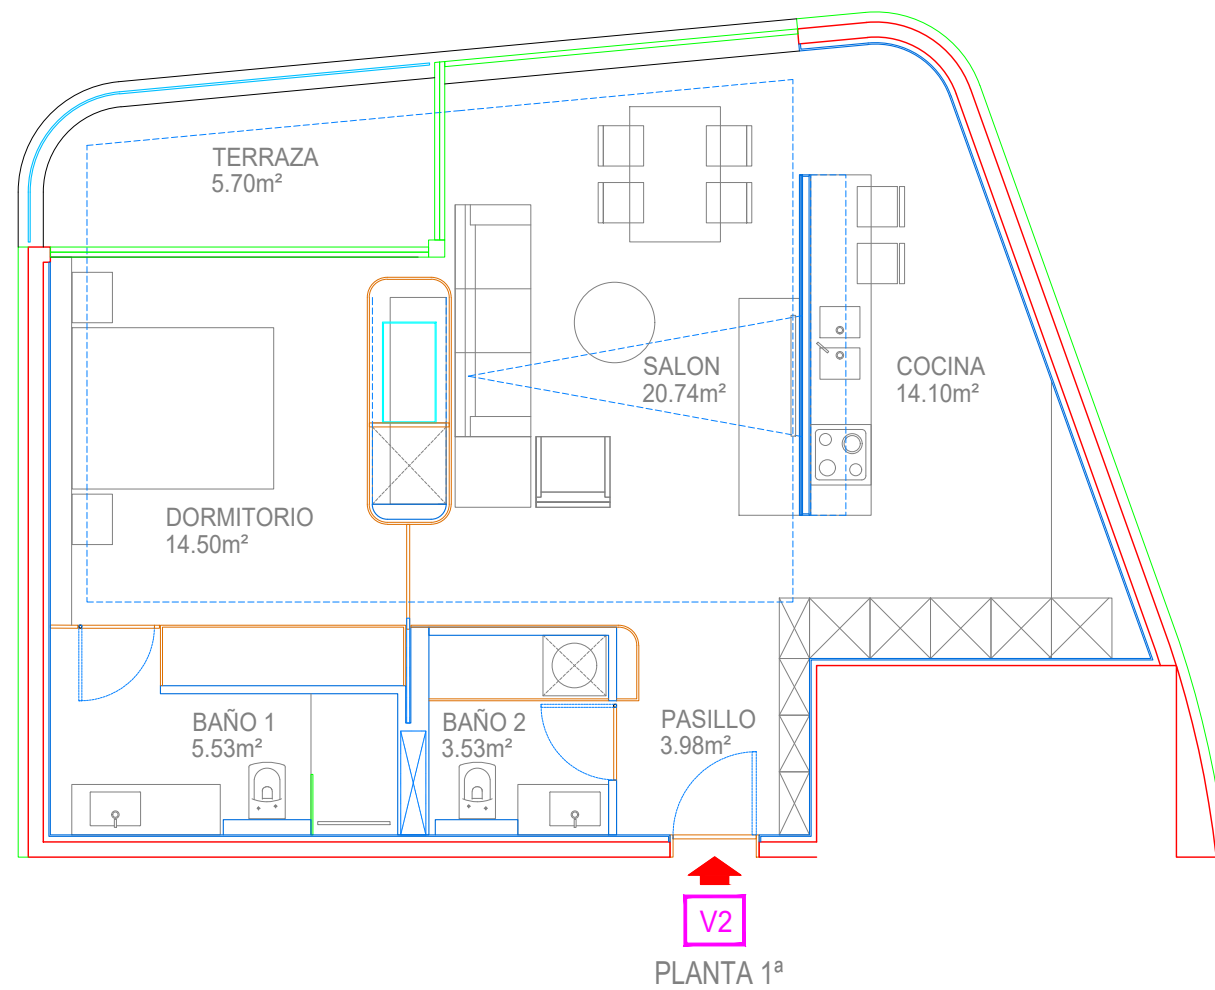

Planta Primera

V2
PLANTA 1ª

0m 0,5 1m 2m 3m 4m 5m ESTUDIO ARQUISYS

VIVIENDA V2. PLANTA 1ª

DEPENDENCIA		m ²
Zonas de paso	Pasillo	3,98
	Baño 1	5,53
Zonas de estancia	Baño 2	3,53
	Salón	20,74
	Cocina	14,10
Dormitorios	Dormitorio	14,50
TOTAL SUPERFICIE UTIL		62,38
TOTAL SUPERFICIE CONSTRUIDA		76,61
SUPERFICIE TERRAZA		5,70

VIVIENDA V2

PLANTA 1ª

Edificio
La Puntilla
NEW PARADISE RESORTS, S.L.